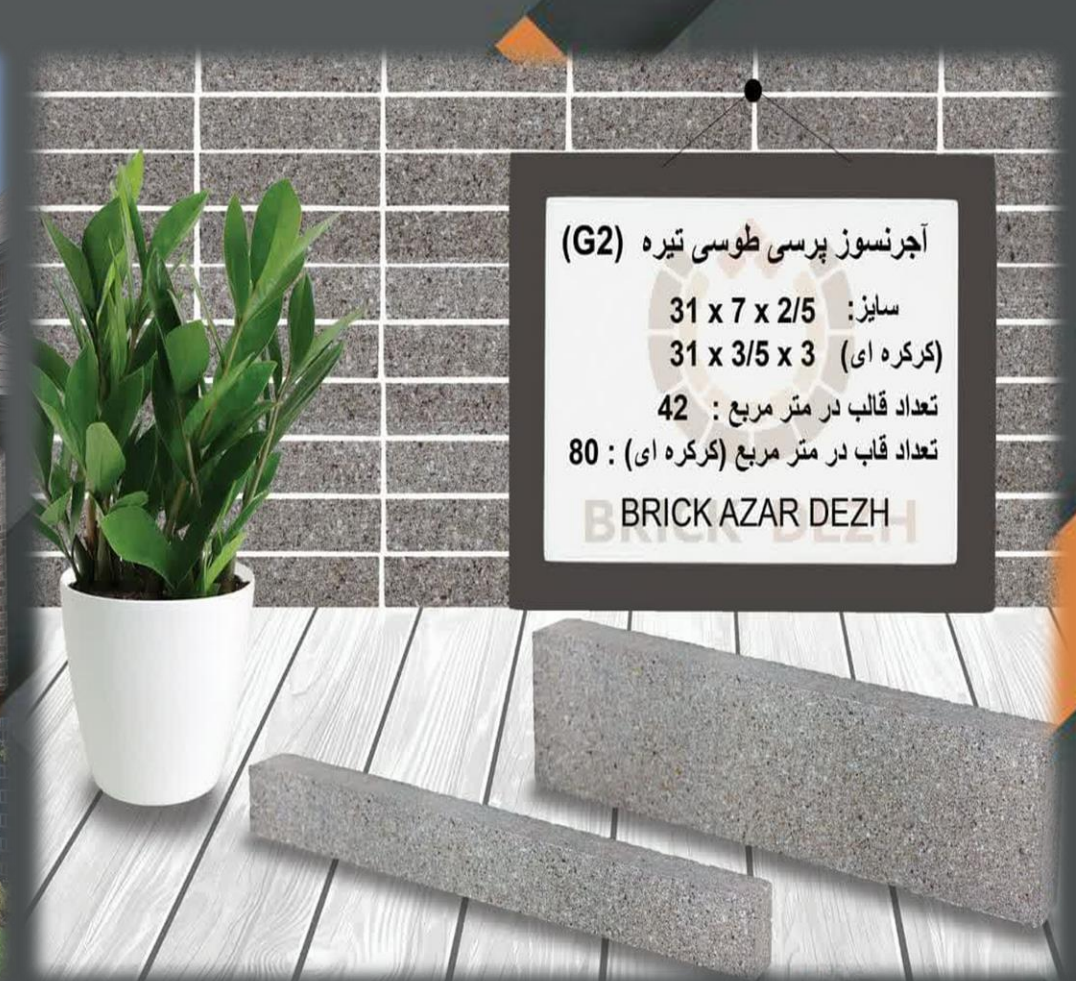

محصولات آذر دژ

آجر نسوز پرسی طوسی تیره (G2)

سایز: $31 \times 7 \times 2/5$

(کرکره ای) $31 \times 3/5 \times 3$

تعداد قالب در متر مربع: 42

تعداد قاب در متر مربع (کرکره ای): 80

BRICK AZAR DEZH