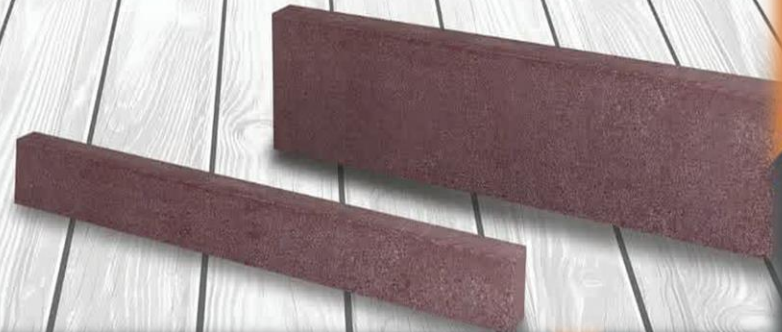

آجر نسوز پرسی یاسی تیره (L2)

سایز: $31 \times 7 \times 2/5$

(کرکره ای) $31 \times 3/5 \times 3$

تعداد قالب در متر مربع: 42

تعداد قاب در متر مربع (کرکره ای): 80

BRICK AZAR DEZH

محصولات آذر دژ

آجر نسوز پرسی قهوه ای تیره (B2)